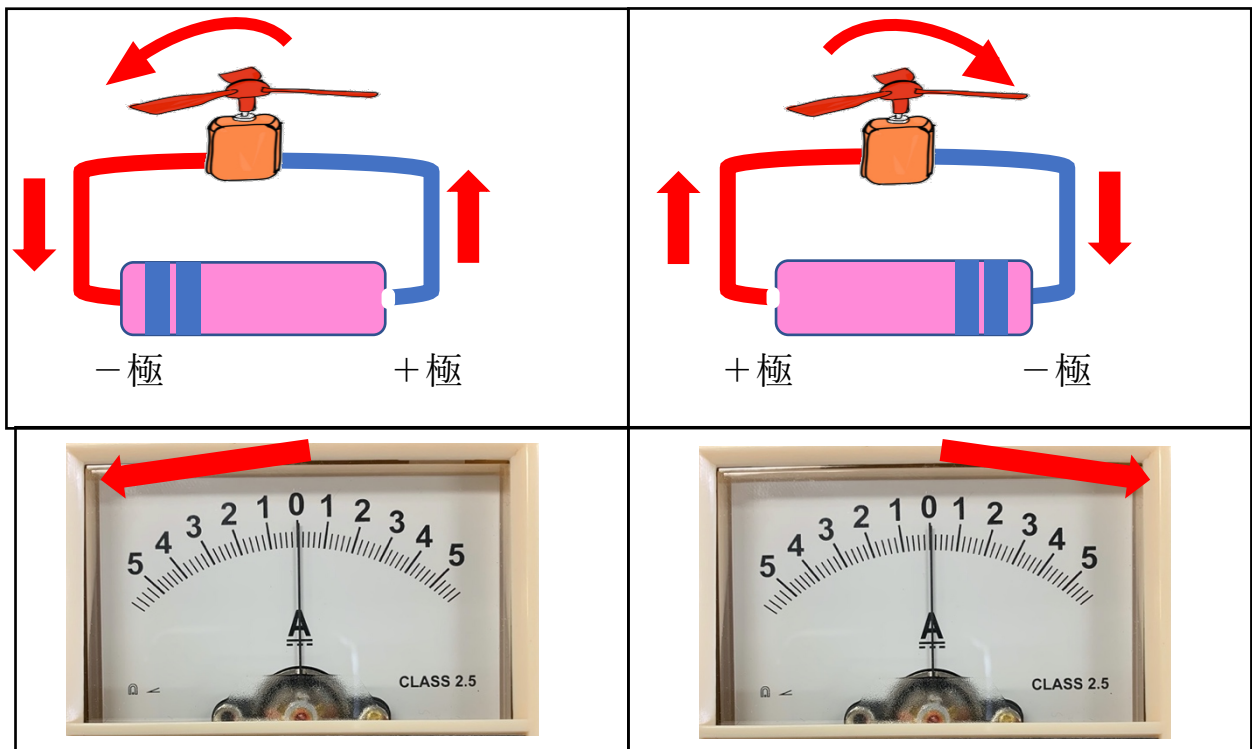

# 電気のはたらき①

4年組 番号 \_\_\_\_\_ 名前 \_\_\_\_\_

○プロペラの回る向きは何によって変わるのでしょうか。

よそう

自分の考えを書きます

○動画を見てプロペラの回る向き・電流の向きを下の図に書きこみましょう。

また、 けん流計の針のふれる向きもかきましょう

○動画を見てまとめましょう。

乾電池の向きを変えると回路を流れる電流の向きが  
(変わる) ので、プロペラが回る向きも (変わる)