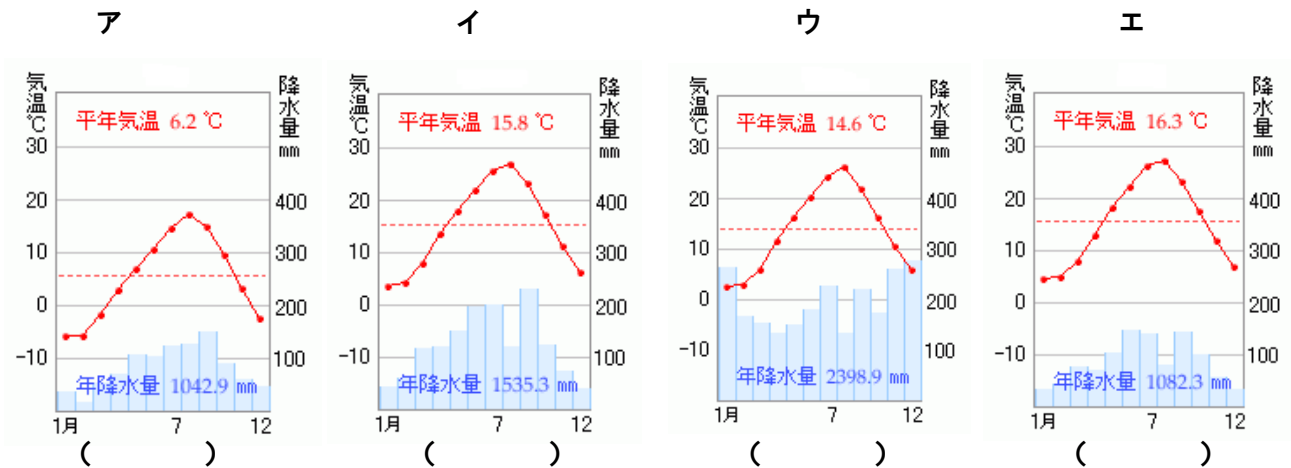

日本の気候の特色

年 組 番 名 前 _____

次のア～エの雨温図は、地図中 A～D のどの地点のものですか。それぞれ選びましょう。また、その雨温図の特徴を文章でまとめましょう。

アの特徴	イの特徴	ウの特徴	エの特徴

日本の気候

年 組 番 名 前 _____

次のア～エの雨温図は、地図中 A～D のどの地点のものですか。それぞれ選びましょう。また、その雨温図の特徴を文章でまとめましょう。